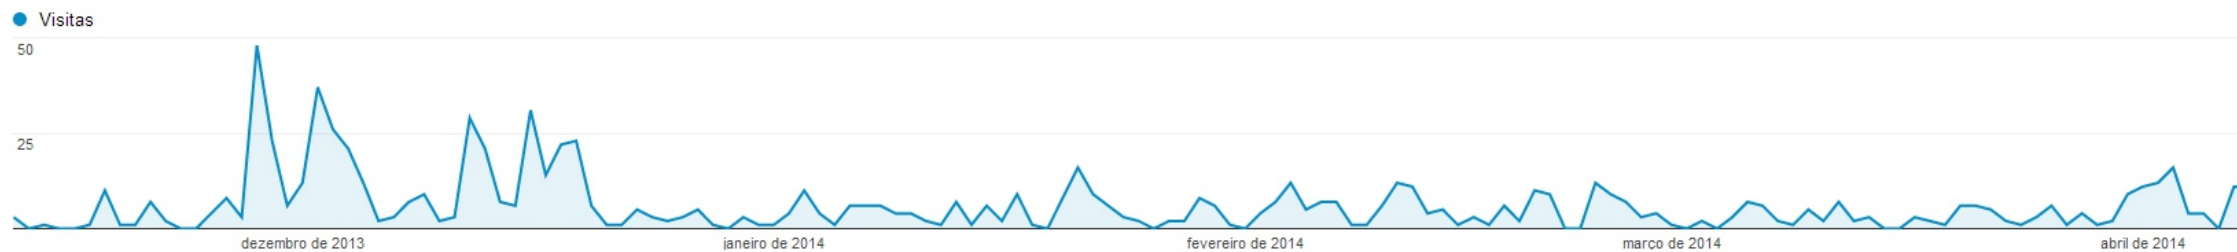

Empresas certificadas pelo programa: 50

Informações complementares

Aeronaves cadastradas: 90

Pilotos cadastrados: 87

Estatísticas de Acessos ao site do programa

Visitas 888	Visitantes únicos 499	Visualizações de página 3.686	Porcentagem de novas visitas 56,19%	Duração média da visita 00:06:09
-----------------------	---------------------------------	---	---	--